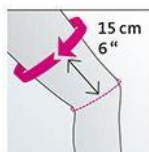

Anziehenanleitung

Öffnen Sie alle Gurte und ziehen sie diese ein Stück nach hinten durch, damit sie das Anlegen der Orthese nicht behindern.

Winkeln Sie Ihr Bein in ca. 45° Grad Beugstellung an. Ziehen Sie die Orthese über ihr Bein.

Achten Sie darauf, dass die Kniescheibe zentriert in der Patella-Aussparung sitzt. Die Gelenkmitten der Orthese sollten auf Höhe der Oberkante der Kniescheibe liegen.

Schließen Sie nun die beiden Gurte, beginnend mit dem unteren und anschließend dem oberen.

| | | | | | | | |
|---------------------------------|-----------|-----------|-----------|-----------|-----------|-----------|-----------|
| Oberschenkel-Umfang (cm) | 31 – 37 | 37 – 45 | 45 – 51 | 51 – 57 | 57 – 65 | 65 – 74 | 74 – 84 |
| Größe | XS | S | M | L | XL | XXL | XXXL |
| Art.-Nr. | G.080.061 | G.080.062 | G.080.063 | G.080.064 | G.080.065 | G.080.066 | G.080.067 |