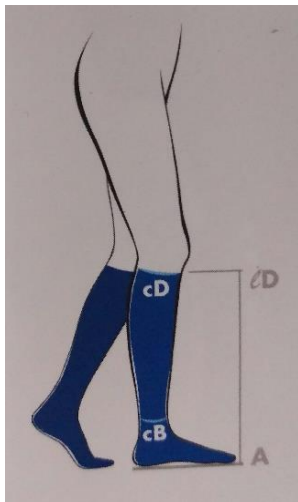

Wadenstrumpf Grössen	A-D Waden	Umfang Fessel cB	Umfang Wade cD
----------------------	-----------	------------------	----------------

XXsmall	18-20 cm	23-30 cm
XXsmall Plus	18-20 cm	27-34 cm
Xsmall	20-22cm	27-34 cm
Xsmall Plus	20-22cm	31-38 cm
Small	22-24 cm	31-38 cm
Small Plus	22-24 cm	34-41 cm
Medium	24-26 cm	34-41 cm
Medium Plus	24-26 cm	37-44 cm
Large	26-29 cm	37-44 cm
Large Plus	26-29 cm	41-48 cm
Xlarge	29-32 cm	41-48 cm
Xlarge Plus	29-32 cm	42-50 cm

Länge= Normal 35-40 cm
Länge=Lang 41-45 cm